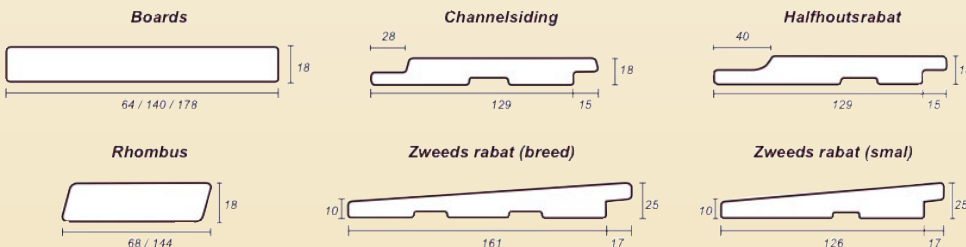

Profielen gevel- en plafondbekleding

Boeidelen en neuslijsten

Western Red Cedar (PureCedar) PEFC en FSC® gecertificeerd leverbaar

Boeidelen, volhout

Boeidelen, geving/gelam/gegrond (RIFT gezaagd)

Dikte		18	27
Breedte	140	X	X
	185		
	190	X	X
	235		
	240	X	X
	285		
	290	X	X

Dikte		18	27			Verpakking
						per stuk
		X				per stuk
						per stuk
		X	X			per stuk
						per stuk
		X	X			per stuk
						per stuk

Western Red Cedar (PureCedar) PEFC en FSC® gecertificeerd leverbaar

Neuslijsten, gevingerlast

Dikte			27				Verpakking
Breedte	115		X				per stuk
	140		X				per stuk